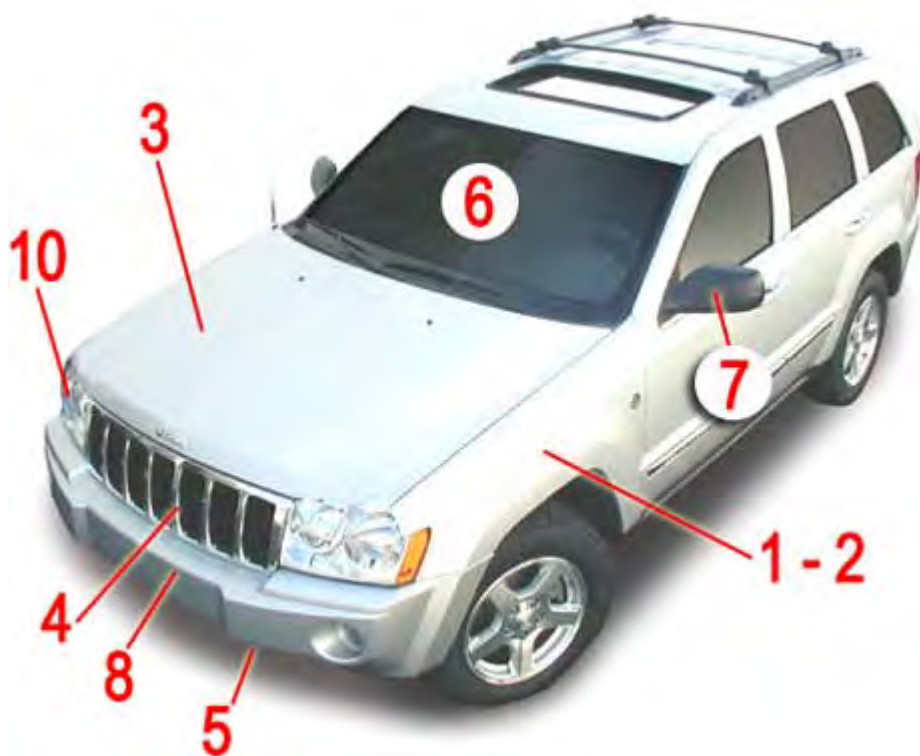

JEEP GRAND CHEROKEE dal 2005

Modello WK

SPECCHI RETROVISORI

	<i>Codice / Ref</i>	<i>Descrizione</i>	<i>Description</i>	<i>Note / Remarks</i>
7	AAJ18-1000L	Specchio Esterno SX	Door Mirror LH	Reg. Elettrica-Termico
7	AAJ18-1000R	Specchio Esterno DX	Door Mirror RH	Reg. Elettrica-Termico
7	AAJ18-1050L	Specchio Est.SX con MEMORIA	Door Mirror LH	Reg. Elettrica-Termico
7	AAJ18-1050R	Specchio Est.DX con MEMORIA	Door Mirror RH	Reg. Elettrica-Termico

RICAMBI DI CARROZZERIA

	<i>Codice / Ref</i>	<i>Descrizione</i>	<i>Description</i>	<i>Note / Remarks</i>
1	AAJ18-11001	Parafango Anteriore SX	Front Fender LH	Senza Foro Lucciola
2	AAJ18-11002	Parafango Anteriore DX	Front Fender RH	Senza Foro Lucciola
3	AAJ18-17000	Cofano	Hood	
4	AAJ18-32110	Mascherina CROMATA	Front Grille CHROMED	
8	AAJ18-23110	Paraurti Anteriore	Front Bumper	
5	AAJ18-37000	Spoiler Anteriore INFERIORE	Front Air Dam	Sotto il paraurti
	AAJ18-41000	Traversa Anteriore INFERIORE	Front Lower Crossmemeber	Interna

FARI e FANALINI

	<i>Codice / Ref</i>	<i>Descrizione</i>	<i>Description</i>	<i>Note / Remarks</i>
10	AAJ18-63001	Faro SX H11/HB4	Head Lamp LH	Predisposto Reg.Elettrica
10	AAJ18-63002	Faro DX H11/HB4	Head Lamp RH	Predisposto Reg.Elettrica

Segue....